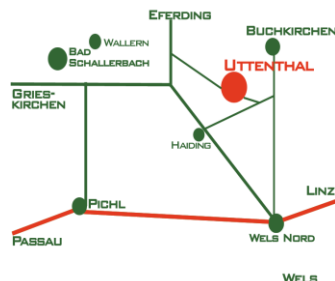

Intersektionelle Hybriden

Itoh Hybriden oder Intersektionelle sind Kreuzungen zwischen Strauch- und Staudenpaeonien

In der Blüte herrschen die Eigenschaften der Strauchpaeonien vor, während im Laub und im Wuchs die Staudenpaeonien dominieren. Die meisten von ihnen verhalten sich wie Staudenpaeonien, d.h., sie frieren im Winter zurück und treiben im Frühjahr wieder aus. Ausgewachsene Pflanzen bilden kugelige Formen, auf denen sich schön regelmäßig verteilt die Blüten öffnen, Höhe der Pflanzen ca. 1m
Die Intersektionellen zeichnen sich durch eine verzögerte Blüte aus. Das heißt, die Blüten öffnen sich nicht wie bei den Strauchpaeonien alle ziemlich konzentriert, sondern blühen etwas versetzt mit vereinzelter Blüten nach.

Die Blütezeit beginnt mit den späten Strauchpfingstrosen, so um die letzte Maiwoche bis erste Juniwoche.

PREISSENKUNG AUF DIE MEISTEN SORTEN !!

	Form	Farbe	Züchter	Höhe	Preis
Bartzella	hgf	zitronengelb	Anderson	1m	€ 28,00
Border Charm	hgf	hellgelb	Holingworth	1m	€ 35,00
Callies Memory	hgf	orange gelb	Anderson	1m	€ 28,00
Canary Brilliants	hgf	kanariengelb	Anderson	1m	€ 35,00
Cora Loise	hgf	cremeweiss, rotviolett	Anderson	1m	€ 35,00
Court Jester	einf	creme gelb, rote Mitte	Anderson	1m	€ 45,00
First Arrivial	hgf	lavendelrosa	Anderson	1m	€ 35,00
Garden Treasure	hgf	gelb-Harmonische Form	Holingworth	1m	€ 35,00
Hillery	hgf	kirschrot-cremet	Anderson	1m	€ 28,00
Joanna Marlene	hgf	pflirsich goldgelb	Anderson	1m	€ 95,00
Julia Rose	einf	kirschrot-orange	Anderson	1m	€ 28,00
Kopper Kettle	hgf	rot-gelb-orange	Anderson	1m	€ 35,00
Lafayette Escadrille	einf	dunkelrot	Holingworth	1m	€ 28,00
Lemon Dream	hgf	creme gelb mit violett	Anderson	1m	€ 28,00
Lollipop	hgf	hellgelb, violette Punkte	Anderson	1m	€ 35,00
Maginal Mystery Tour	einf	/hgf rosa bis gelb	Smith	1m	€ 95,00
Morning Lilac	einf	violett	Anderson	1m	€ 35,00
Norwegian Blush	einf	hellrosa, dunkle Mitte	Anderson	1m	€ 45,00
Old Rose Dandy	hgf	rosa bis gelb	Laning	1m	€ 28,00
Oriental Gold	hgf	gelb	Higuri	1m	€ 28,00
Pastel Splendor	einf	zartrosa und cremeweiss	Anderson	1m	€ 28,00
Prairie Charm	hgf	zitronengelb	Holingworth	1m	€ 28,00
Red Double Seedling	hgf	dunkelrot	Anderson	1m	€ 28,00
Scarlet Heaven	einf	leuchtend rot	Anderson	1m	€ 28,00
Sequestered Sunshine	einf	leuchtend gelb	Anderson	1m	inV € 35,00
Smith Family Yellow	hgf	helles gelb	Smith	1m	€ 75,00
Sonoma Kaleidoscope	einf	orange gelb, rote Flecken	Tolomeo	1m	€ 35,00
Unique	einf	leuchtend rot	Anderson	1m	inV € 45,00
Vicking Full Moon	hgf	creme gelb, rote Mitte	Holingworth	1m	inV € 85,00
White Emperor	hgf	weiß	Seidl	1m	€ 65,00
Yankee Doodle Dandy	einf	rosa orange	Smith	1m	€ 45,00
Yellow Crown	gef	gelb	Itoh	0,8m	€ 28,00
Yellow Emperor	hgf	gelb	Itoh	0,8m	inV € 28,00
Yeiow Gem	hgf	hellgelb roter Basalf.	Higuri	0,5m	€ 28,00
Yellow Heaven	hgf	gelb	Itoh	0,8m	€ 28,00
Yellow Waterlily	hgf	gelb	Anderson	0,8m	€ 35,00

Pflanzenanleitung Intersektionelle Hybriden: